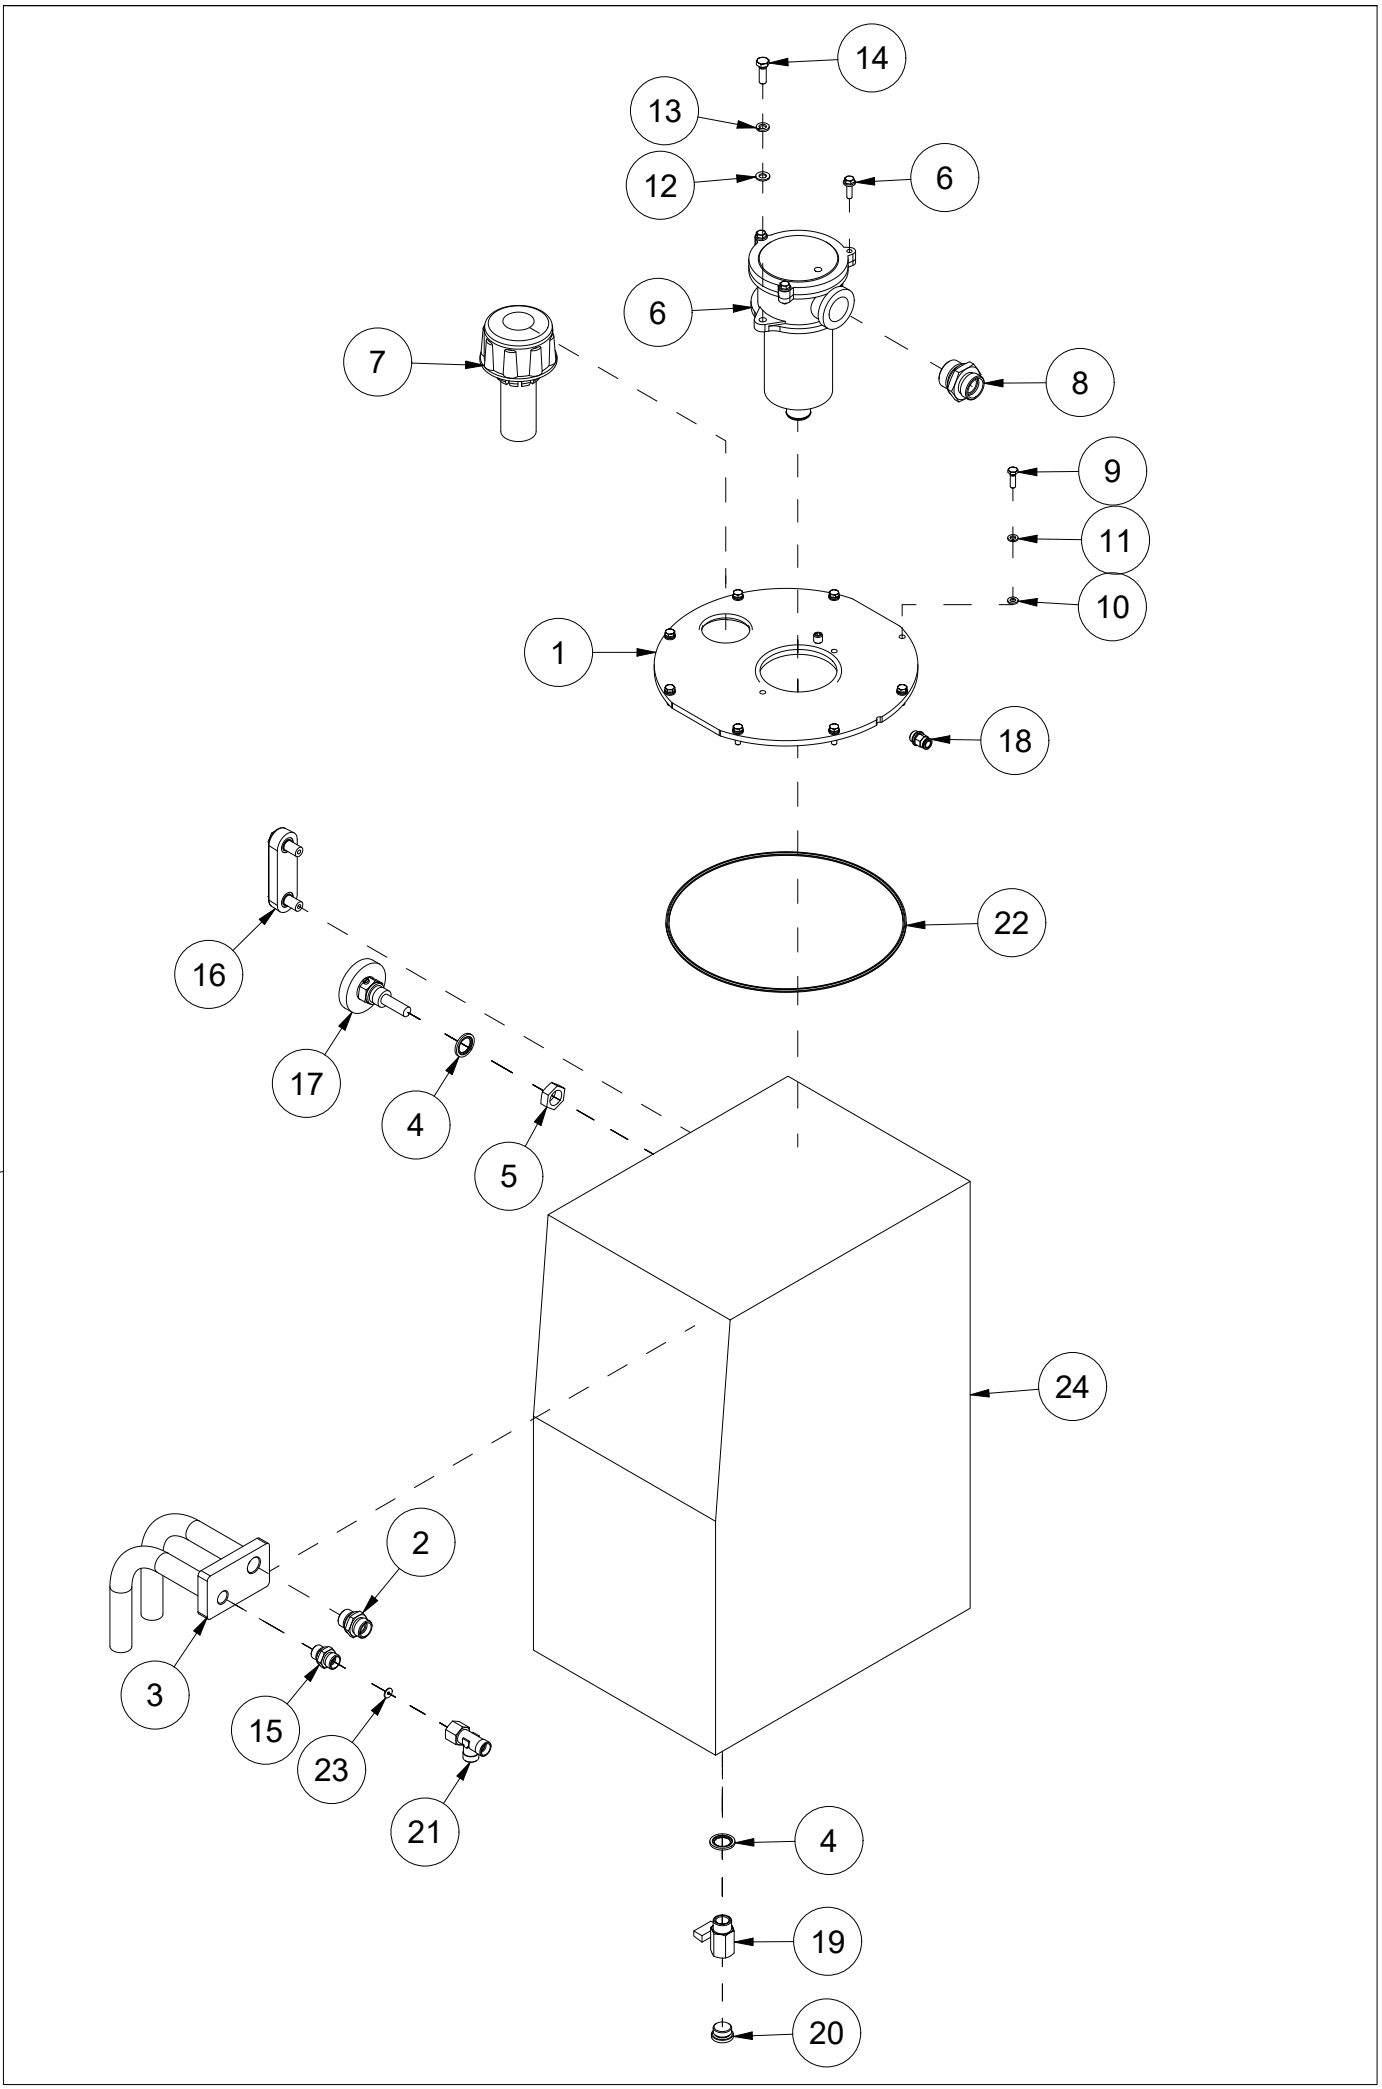

Pos	Ant	Artikkelnr	Beskrivelse
1	1	41311031	Brakett
2	1	41311045	Drivhjul
3	1	2955513	Hydraulikkmotor 315 ccm
4	1	2954169	Flenslager UCFL 205 25mm
5	2	41111067	Foring
6	4	2344332	Låseskrue M10x35 EIZn 8.8 DIN 603
7	4	2531060	Underlagsskive M10 EIZn DIN 125
8	7	2483610	Lockingmutter M10 EIZn DIN 985
9	4	2483611	Lockingmutter M12 EIZn DIN 985
10	11	2531069	Underlagsskive M12 EIZn DIN 125
11	1	2422299	Sekskantskrue M10x30 EIZn 8.8 DIN 933
12	5	2344330	Låseskrue M10x25 EIZn 8.8 DIN 603
13	1	41311211	Innmaterbord
14	1	41311044	Kanal
15	1	41311082	Aksel
16	3	2245031	Støtterull Ø60/84xL200
17	10	2531086	Underlagsskive M20 EIZn DIN 125
18	5	2477248	Unbrako sylinderskrue M8x30 EIZn DIN 912
19	5	2483609	Lockingmutter M8 EIZn DIN 985
20	1	2526323	Toppstagbolt kat. 1 Ø19x121
21	1	2475299	Unbrako sylinderskrue M10x30 A4 DIN 912
22	2	41151031	Lagerskive
23	2	2533060	Karosseriskive M10 EIZn DIN 9021
24	2	41201088	Rullholder
25	3	2556142	Orepinne Ø10x40
26	1	2222118	Bånd Grip Top B190 L4322
27	3	2531047	Underlagsskive M8 EIZn DIN 125
28	3	2534047	Fjærskive M8 EIZn DIN 127
29	3	2422240	Sekskantskrue M8x16 EIZn 8.8 DIN 933
30	2	2957861	Hydraulikkpakning 1/2"
31	2	2957765	Ansatsnippel BSP 1/2" - 1/2"
32	1	2954326	Rull med lager Ø76x200
33	4	2534069	Fjærskive M12 EIZn DIN 127
34	4	2422344	Sekskantskrue M12x20 EIZn 8.8 DIN 933
35	1	41321142	Brakett
36	1	41321143	Brakett Høyre
37	2	2425360	Sekskantskrue M12x65 EIZn 8.8 DIN 933
38	2	2481611	Sekskantmutter M12 EIZn DIN 934
39	1	41331022	Maskinbord
40	1	2935190	Klebemerke VM410

005 Hydrauliktank VM410