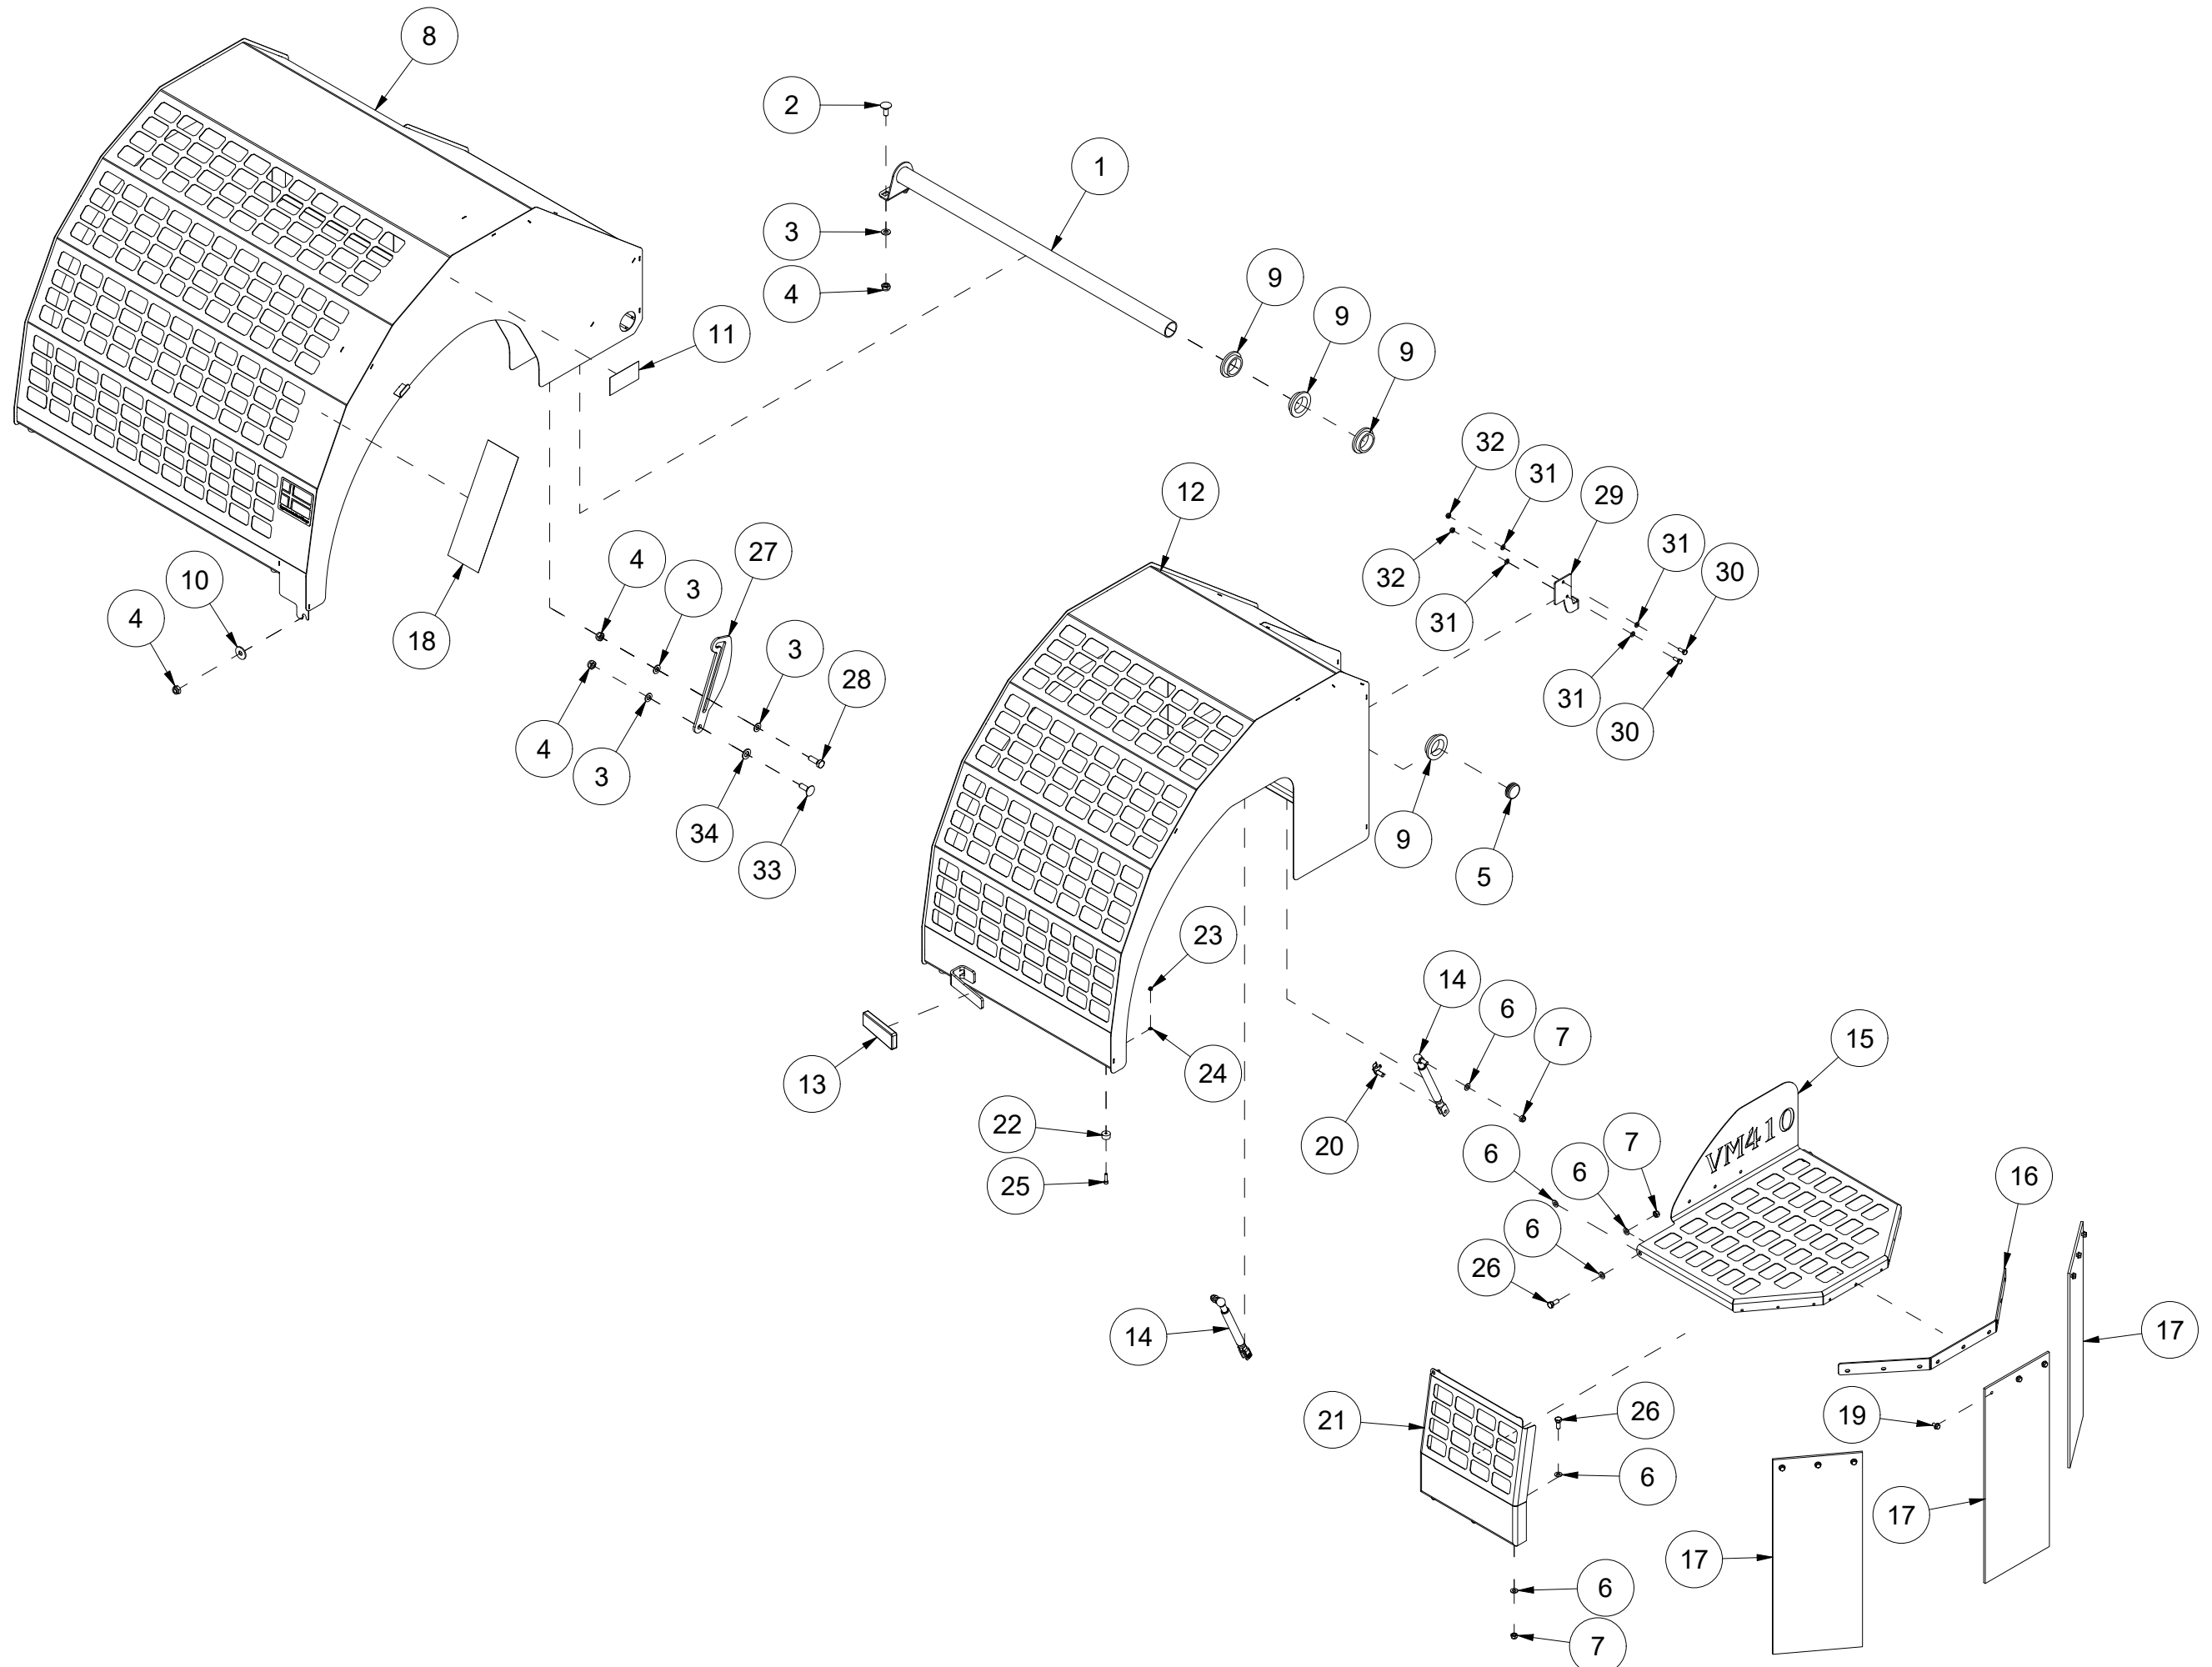

Pos	Ant	Artikkelnr	Beskrivelse
1	1	41201058	Reguleringsmekanisme
2	1	41201056	Låsespake
3	1	2245062	Håndtak, plast
4	1	41201054	Reguleringsstang
5	2	41301089	Glidelager
6	2	2533090	Karosseriskive M12 EIZn DIN 9021
7	2	2534069	Fjærskive M12 EIZn DIN 127
8	1	2422352	Sekskantskrue M12x40 EIZn 8.8 DIN 933
9	4	2531060	Underlagsskive M10 EIZn DIN 125
10	2	2483610	Lockingmutter M10 EIZn DIN 985
11	2	2422305	Sekskantskrue M10x45 EIZn 8.8 DIN 931
12	1	41311107	Hylse
13	1	2422361	Sekskantskrue M12x70 EIZn 8.8 DIN 931
14	1	41201374	Strekkfjær Dt2,0 Dy15 L70 St Rød

011 Deksel VM410