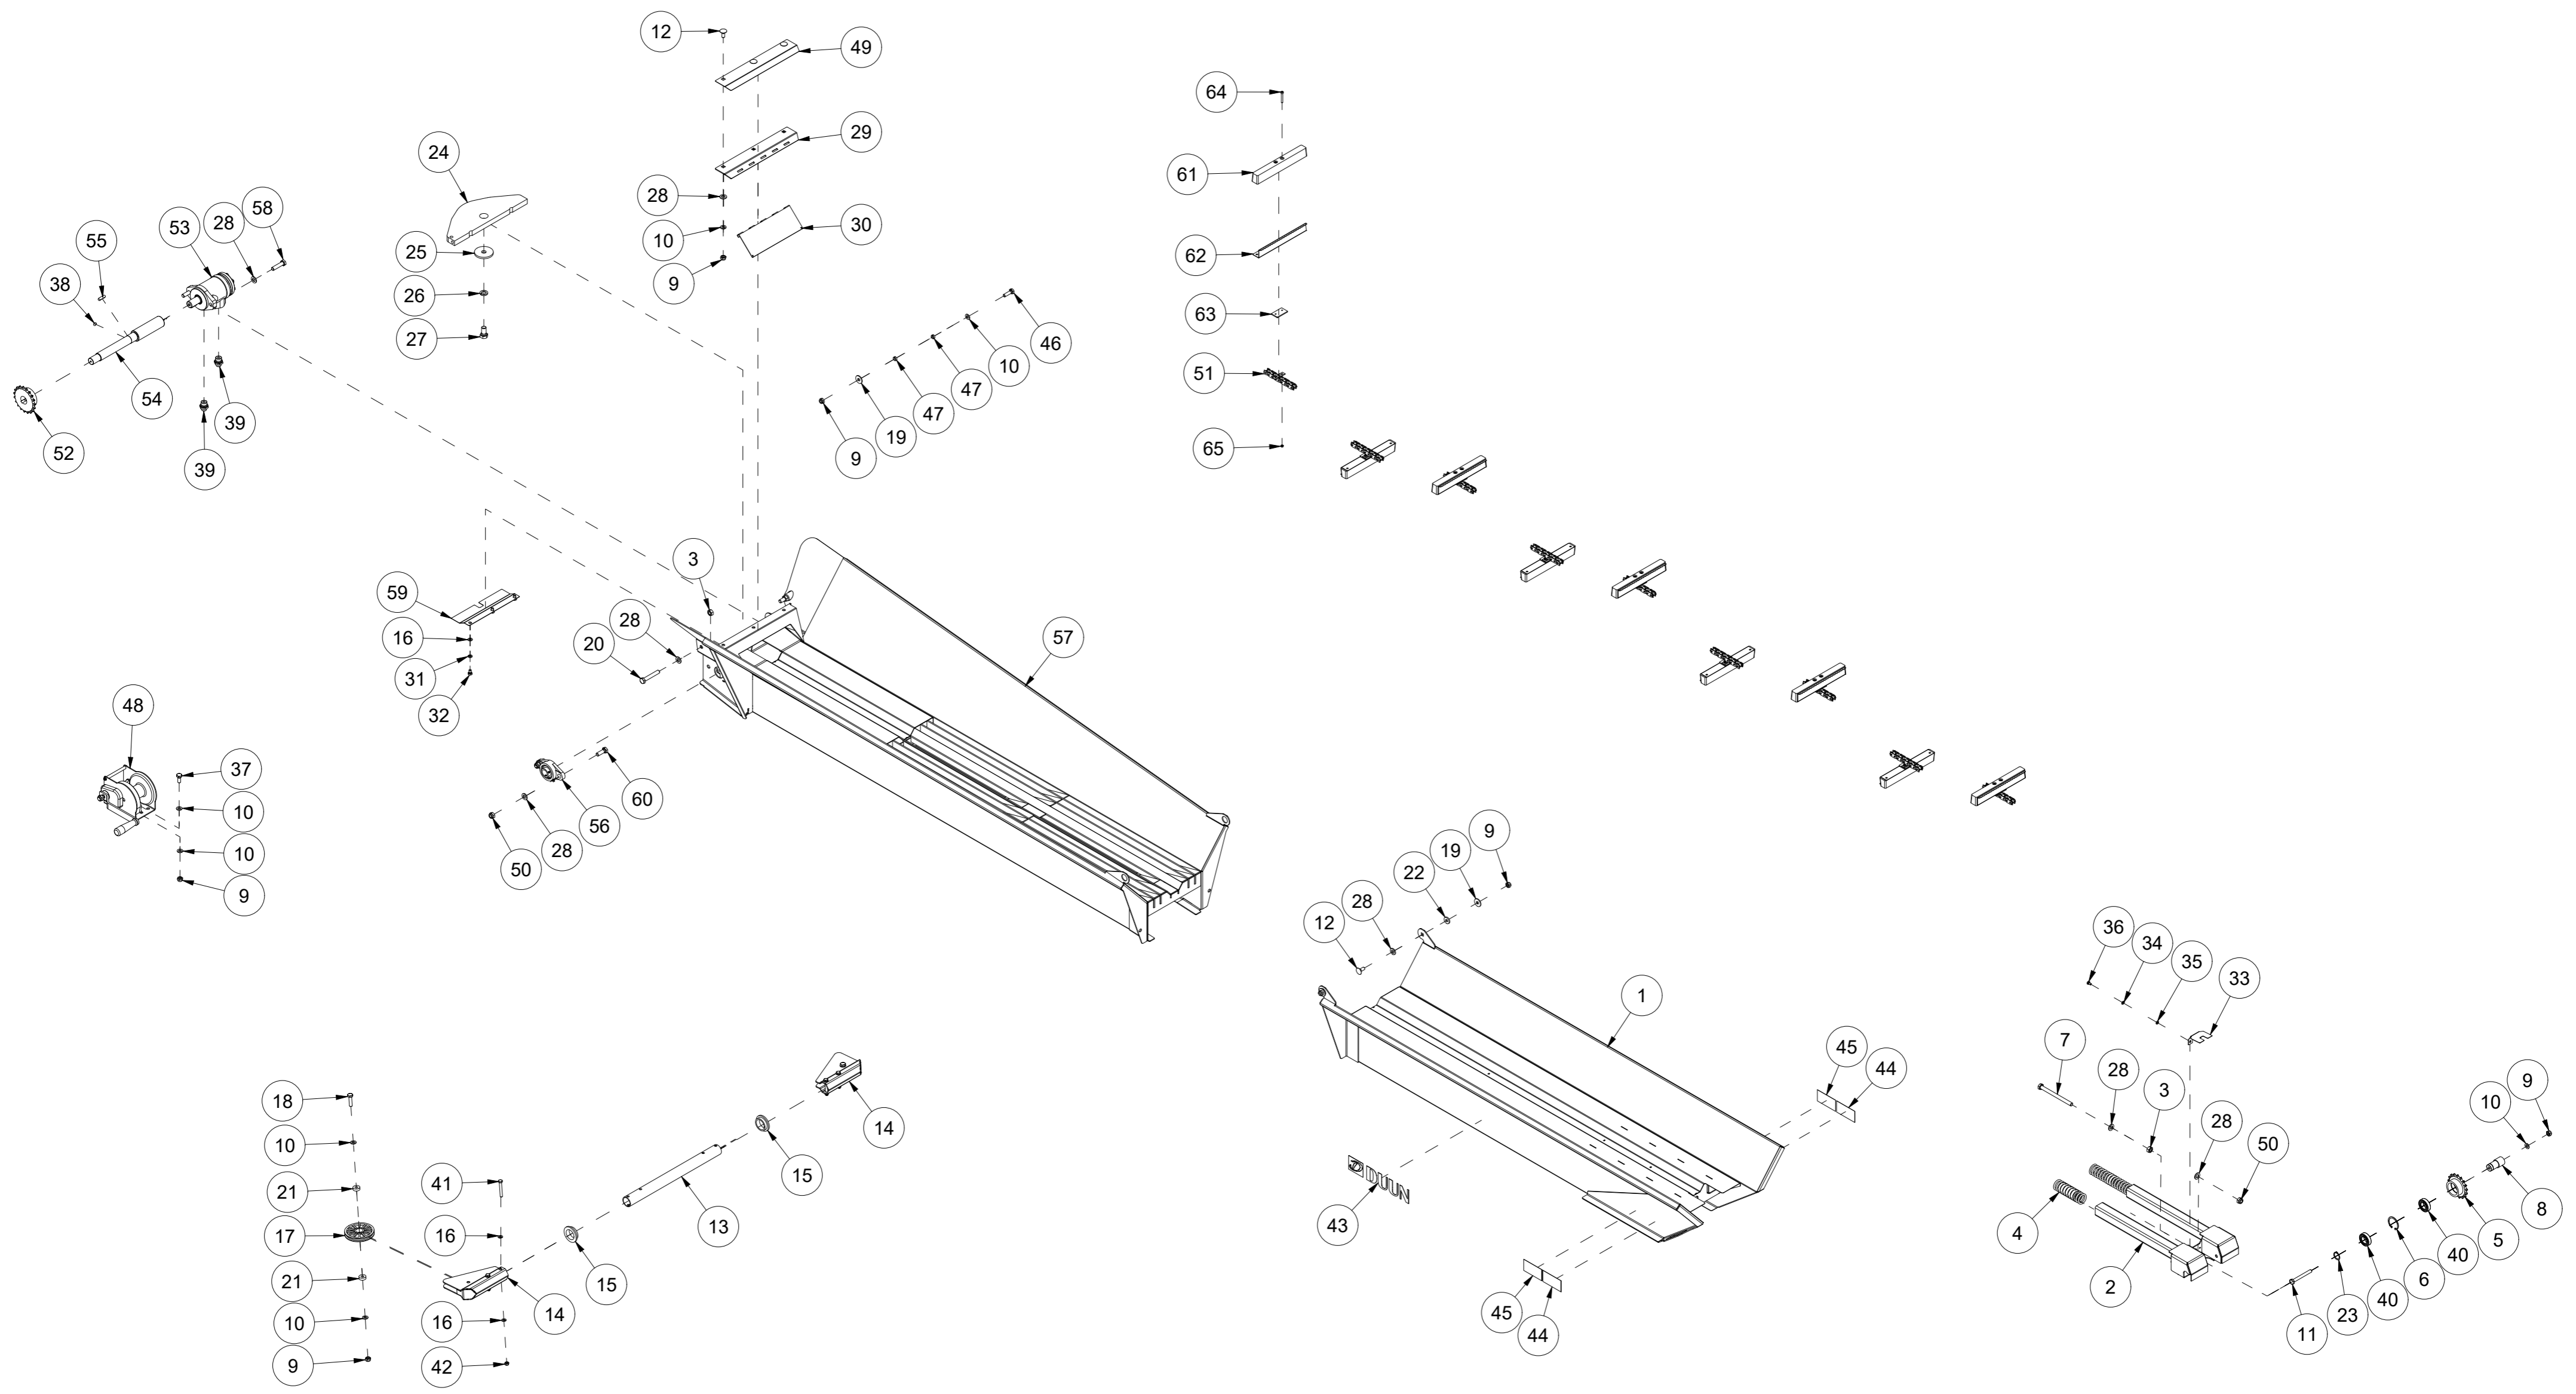

Pos	Ant	Artikkelnr	Beskrivelse
1	1	41311130	Løftearm
2	1	2526322	Toppstagsbolt kat. 1 Ø19x97
3	1	2556142	Orepinne Ø10x40
4	1	41311132	Feste løftearm
5	4	2422352	Sekskantskrue M12x40 EIZn 8.8 DIN 933
6	2	2531069	Underlagsskive M12 EIZn DIN 125
7	5	2534069	Fjærskive M12 EIZn DIN 127
8	1	2955362	Sylinder 32x20x125 H20H20
9	2	41301089	Glidelager
10	3	2533090	Karosseriskive M12 EIZn DIN 9021
11	2	2957756	Ansatsnippel GEK BSP 1/4" L12 ED
12	1	2422346	Sekskantskrue M12x25 EIZn 8.8 DIN 933
13	1	2478407	Smørenippel Rett M8
14	2	41311173	Dyse ø1,5/12x1

009 Transportbånd VM410