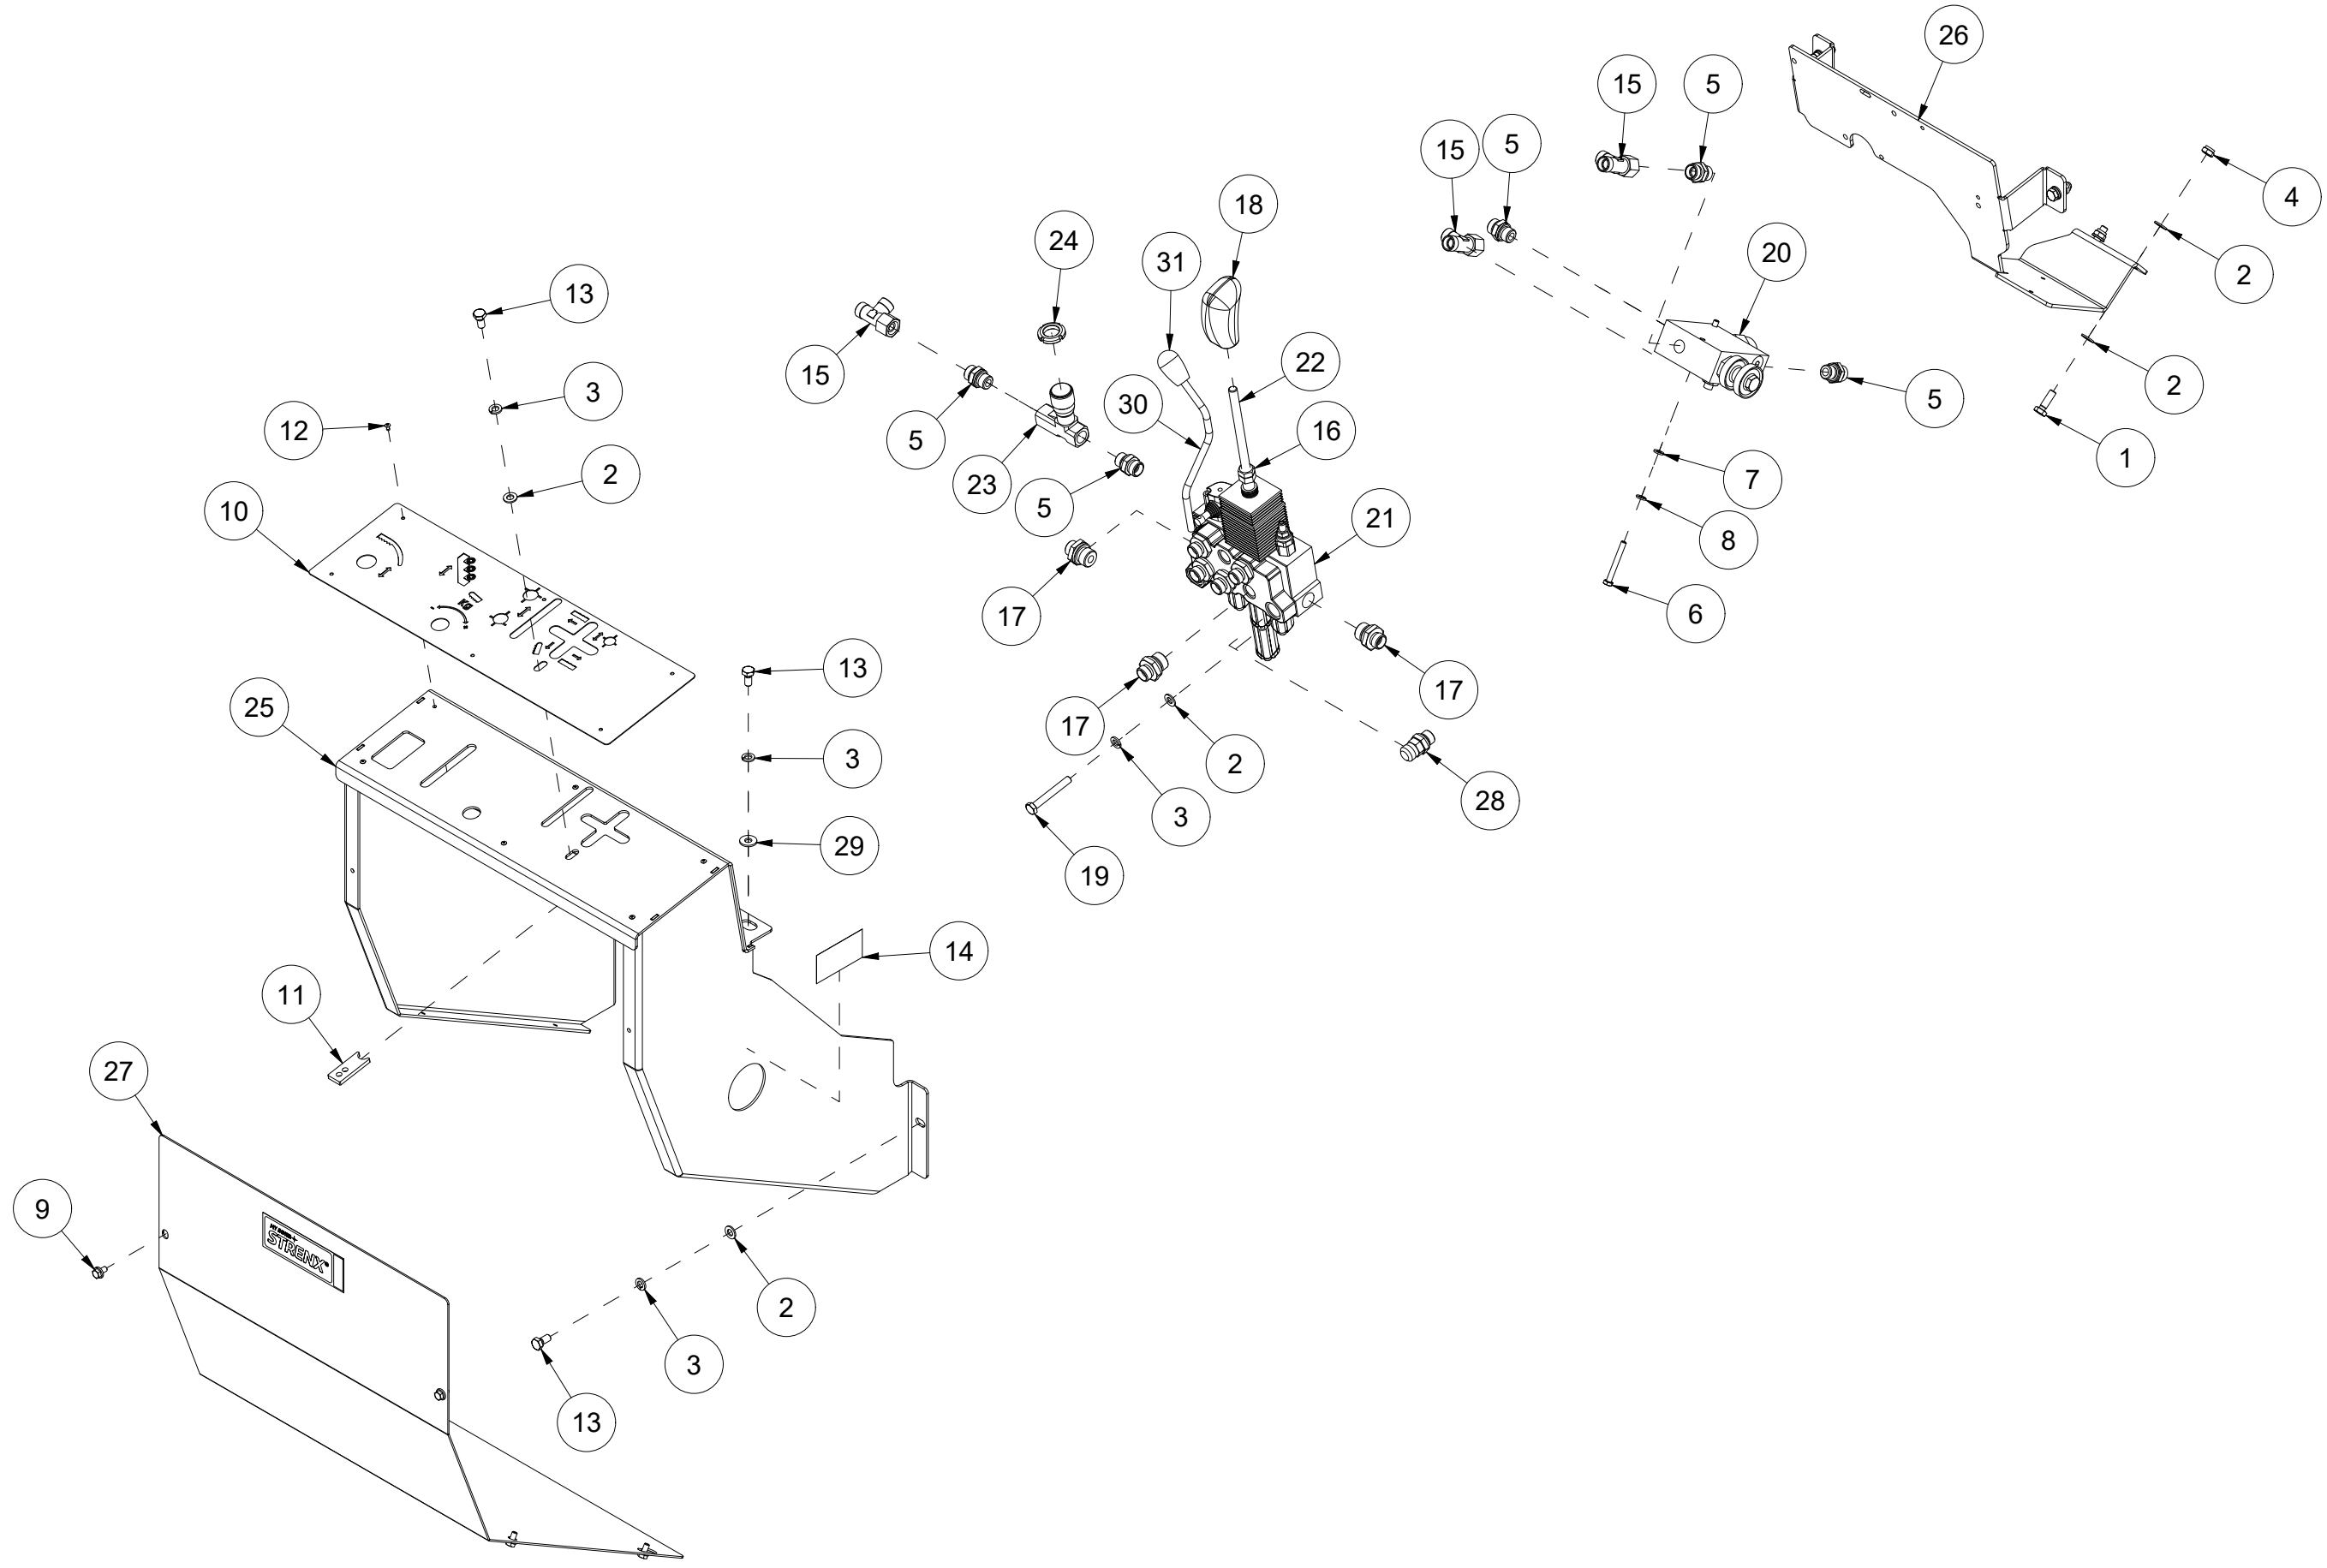

Pos	Ant	Artikkelnr	Beskrivelse
1	1	41201267	Vernetrakt
2	1	31231079	Festeplate for vernetrakt
3	2	2422246	Sekskantskrue M8x25 EIZn 8.8 DIN 933
4	6	2534047	Fjærskive M8 EIZn DIN 127
5	1	41201266	Verneplate
6	1	2955558	Tannhjulpumpe tripp. 23+18+08
7	3	2957768	Ansatsnippel GEK BSP 1/2" L15 ED
8	2	2957773	Ansatsnippel GEK BSP 3/4" L22 ED
9	1	2957749	Ansatsnippel GEK BSP 3/8" L12 ED
10	4	2477248	Unbrako sylinderskrue M8x30 EIZn DIN 912
11	4	2422346	Sekskantskrue M12x25 EIZn 8.8 DIN 933
12	4	2531069	Underlagsskive M12 EIZn DIN 125
13	4	2534069	Fjærskive M12 EIZn DIN 127
14	1	2961200	Splain for gearboks ML52
15	1	2961007	Gearboks 1:3,8 90' MP21
16	1	41311196	Girolje

013 Betjeningskonsoll VM410