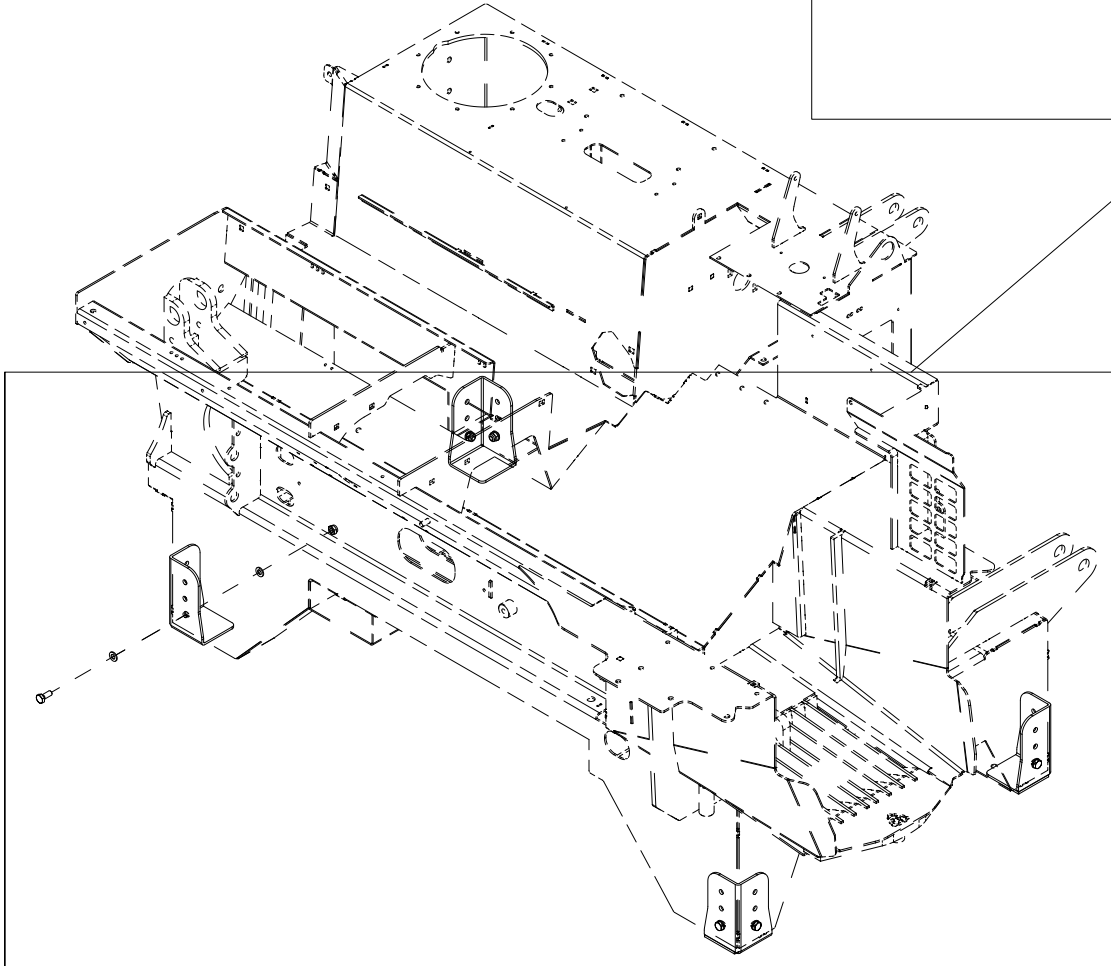

020 Støtteføtter VM410

Pos	Ant	Artikkelnr	Beskrivelse
1	4	41201131	Fot
2	16	2531060	Underlagsskive M10 ElZn DIN 125
3	8	2483610	Lockingmutter M10 ElZn DIN 985
4	8	2422297	Sekskantskrue M10x25 ElZn 8.8 DIN 933