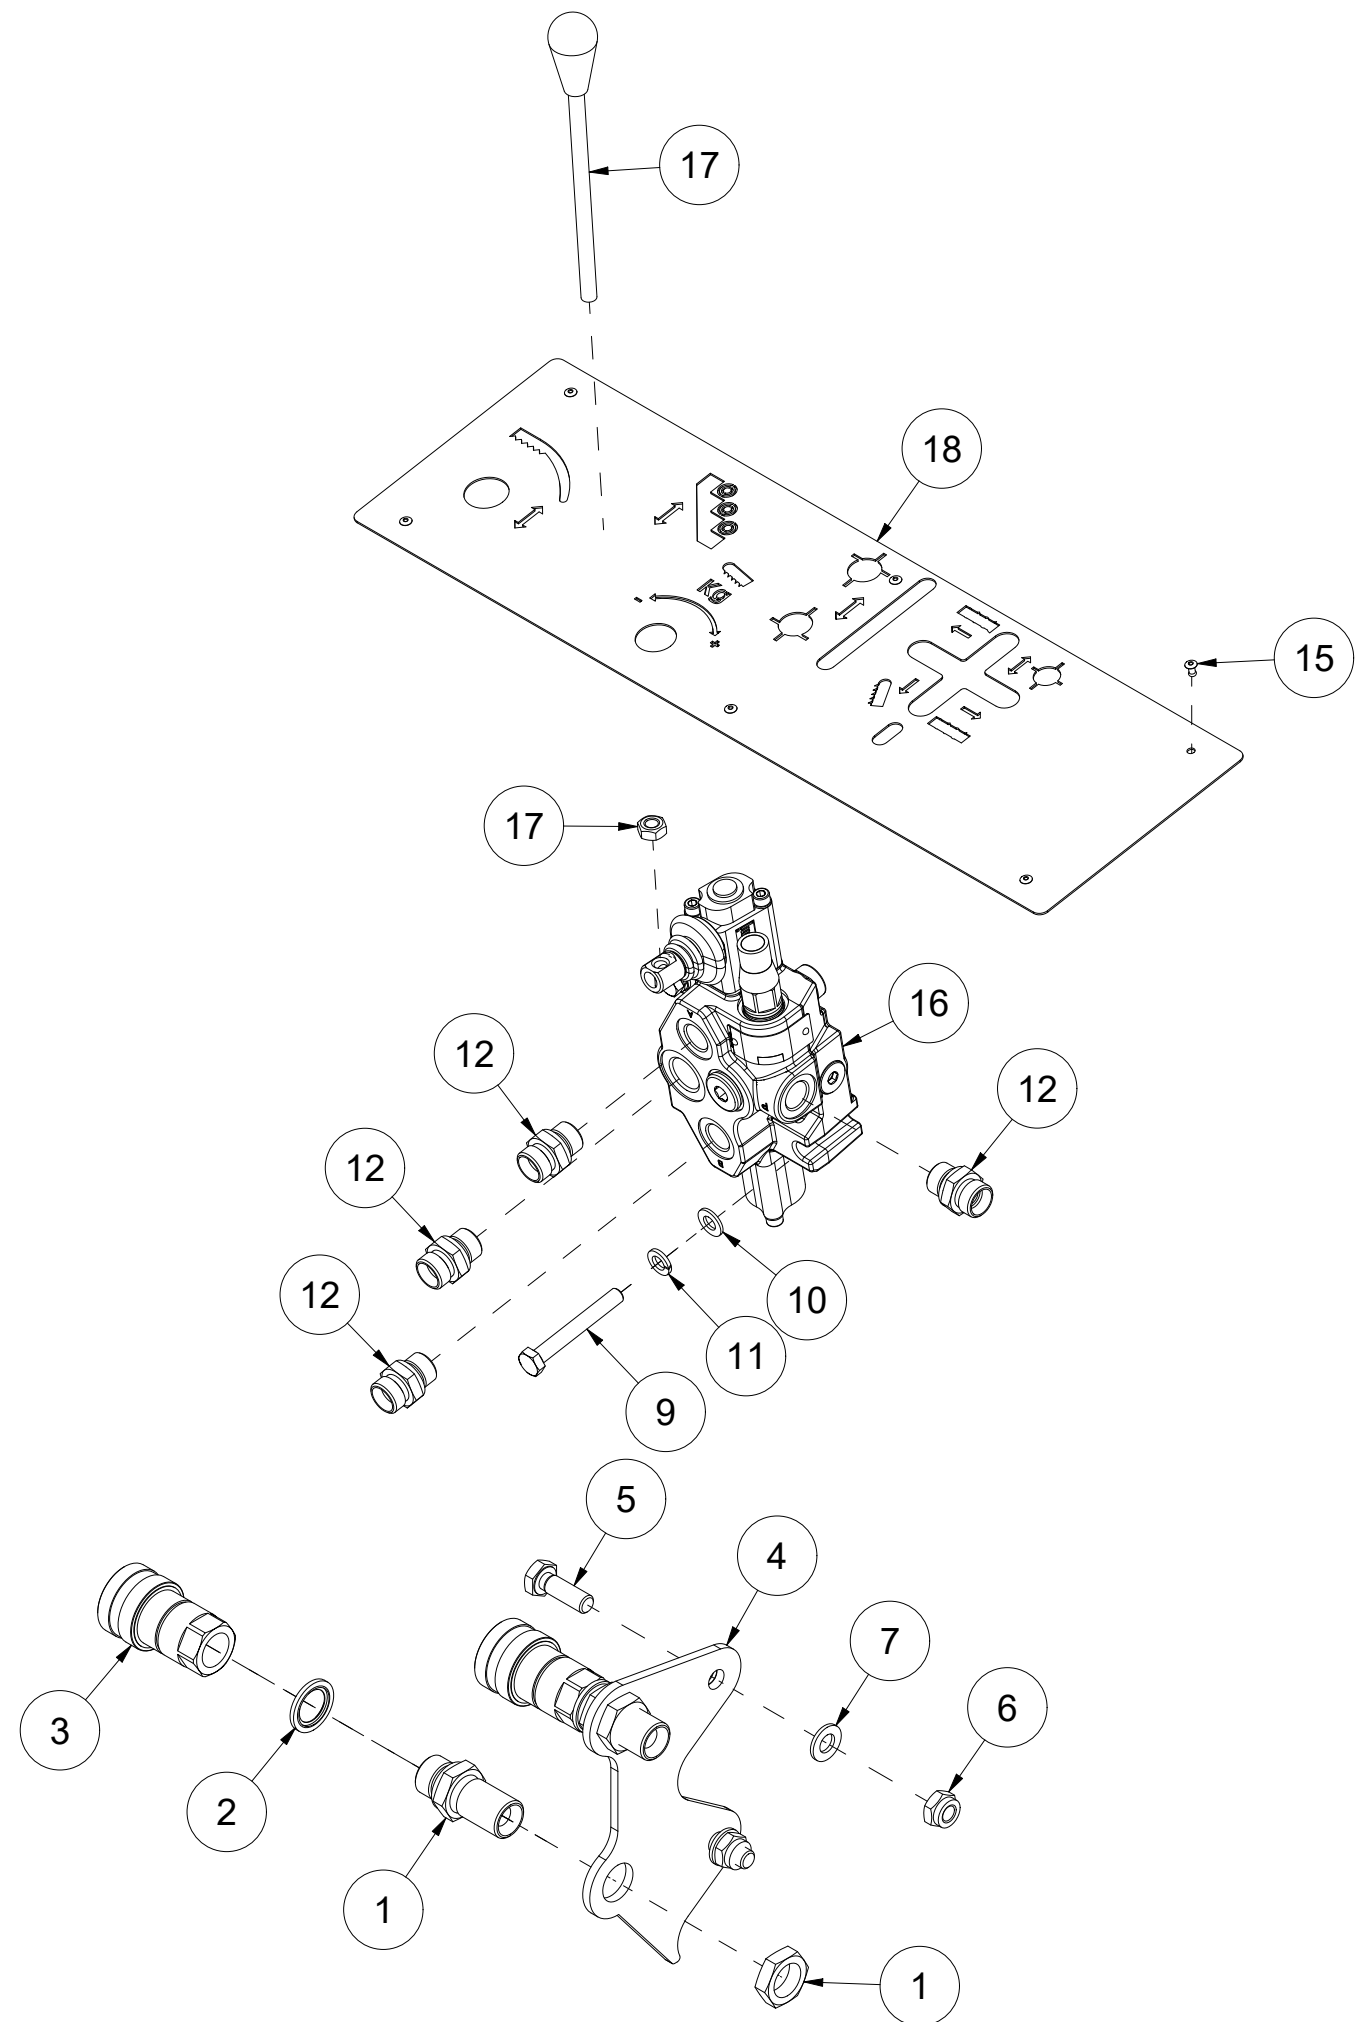

023 Uttak til Stegmater

Pos	Ant	Artikkelnr	Beskrivelse
1	2	2957804	Skottgjennomføring 1/2" BSP
2	2	2957861	Hydraulikkpakning 1/2"
3	2	2957858	Hurtigkobling 1/2" hunk.
4	1	41331032	Festeplate
5	2	2422299	Sekskantskrue M10x30 EIZn 8.8 DIN 933
6	2	2483610	Lockingmutter M10 EIZn DIN 985
7	4	2531060	Underlagsskive M10 EIZn DIN 125
9	2	2422259	Sekskantskrue M8x60 EIZn 8.8 DIN 931
10	2	2531047	Underlagsskive M8 EIZn DIN 125
11	2	2534047	Fjærskive M8 EIZn DIN 127
12	4	2957749	Ansatsnippel GEK BSP 3/8" L12 ED
15	6	2511372	Popnagel
16	1	2955236	Retn.ventil 1 sleider, VDM6 A1
17	1	2245037	Håndtak L205 M8
18	1	41331012	Symbolplate med knivløft