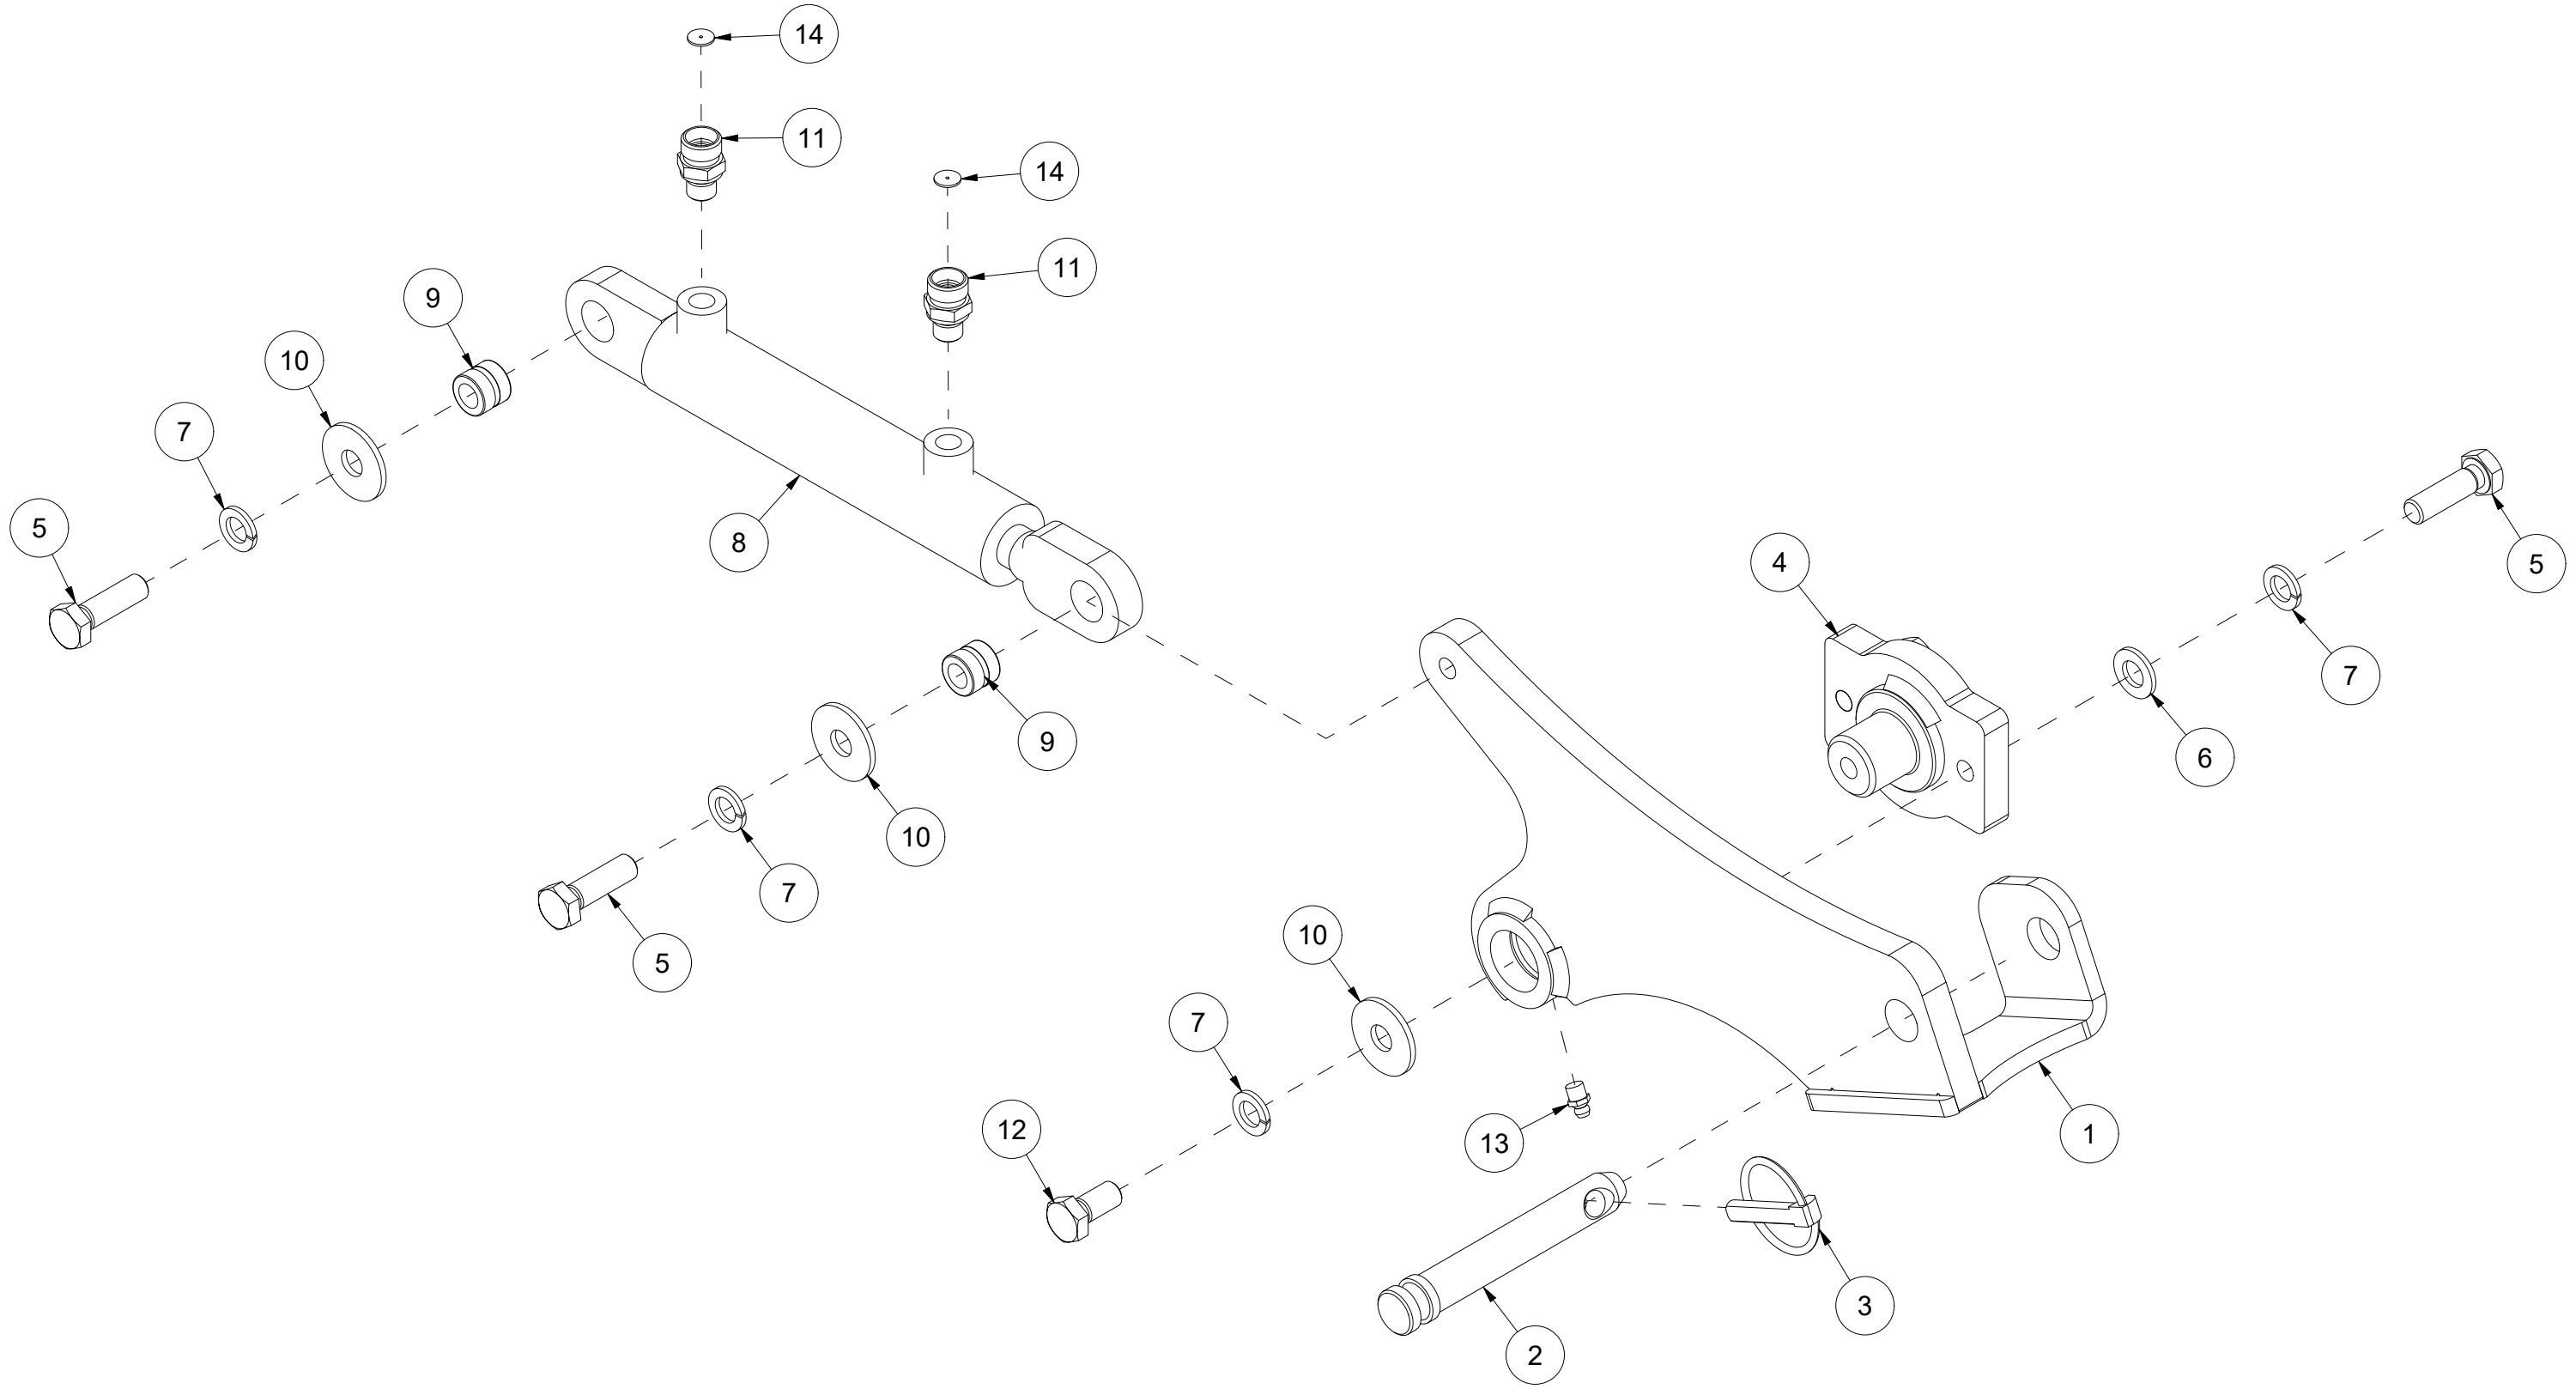

Pos	Ant	Artikkelnr	Beskrivelse
1	1	41311042	Sleide
2	6	2471305	Unbrako sylinderskrue M10x45 St 12.9 DIN 912
3	6	2483610	Lockingmutter M10 EIZn DIN 985
4	1	41311157	Brakett
5	4	2422244	Sekskantskrue M8x20 EIZn 8.8 DIN 933
6	2	2483609	Lockingmutter M8 EIZn DIN 985
7	6	2531047	Underlagsskive M8 EIZn DIN 125
8	2	2534047	Fjærskive M8 EIZn DIN 127
9	1	2472311	Unbrako senkhodeskrue M10x65 St 10.9 DIN 7991
10	2	2451196	Sekskantskrue med flens M6x10 EIZn 8.8 DIN 6921
11	1	41331002	Klyvestempel
12	1	41201208	Bolt
13	1	41331003	Bolt med øre
14	1	2483611	Lockingmutter M12 EIZn DIN 985
15	2	2531069	Underlagsskive M12 EIZn DIN 125
16	1	2422352	Sekskantskrue M12x40 EIZn 8.8 DIN 933
17	1	41331019	Brakkett føler V side
18	2	41331017	Følerplate
19	4	2465196	Sekskantskrue Taptite med flens M6x10 EIZn 8.8
20	1	41331024	Brakkett føler H side

008 Knivløft hydraulisk VM410