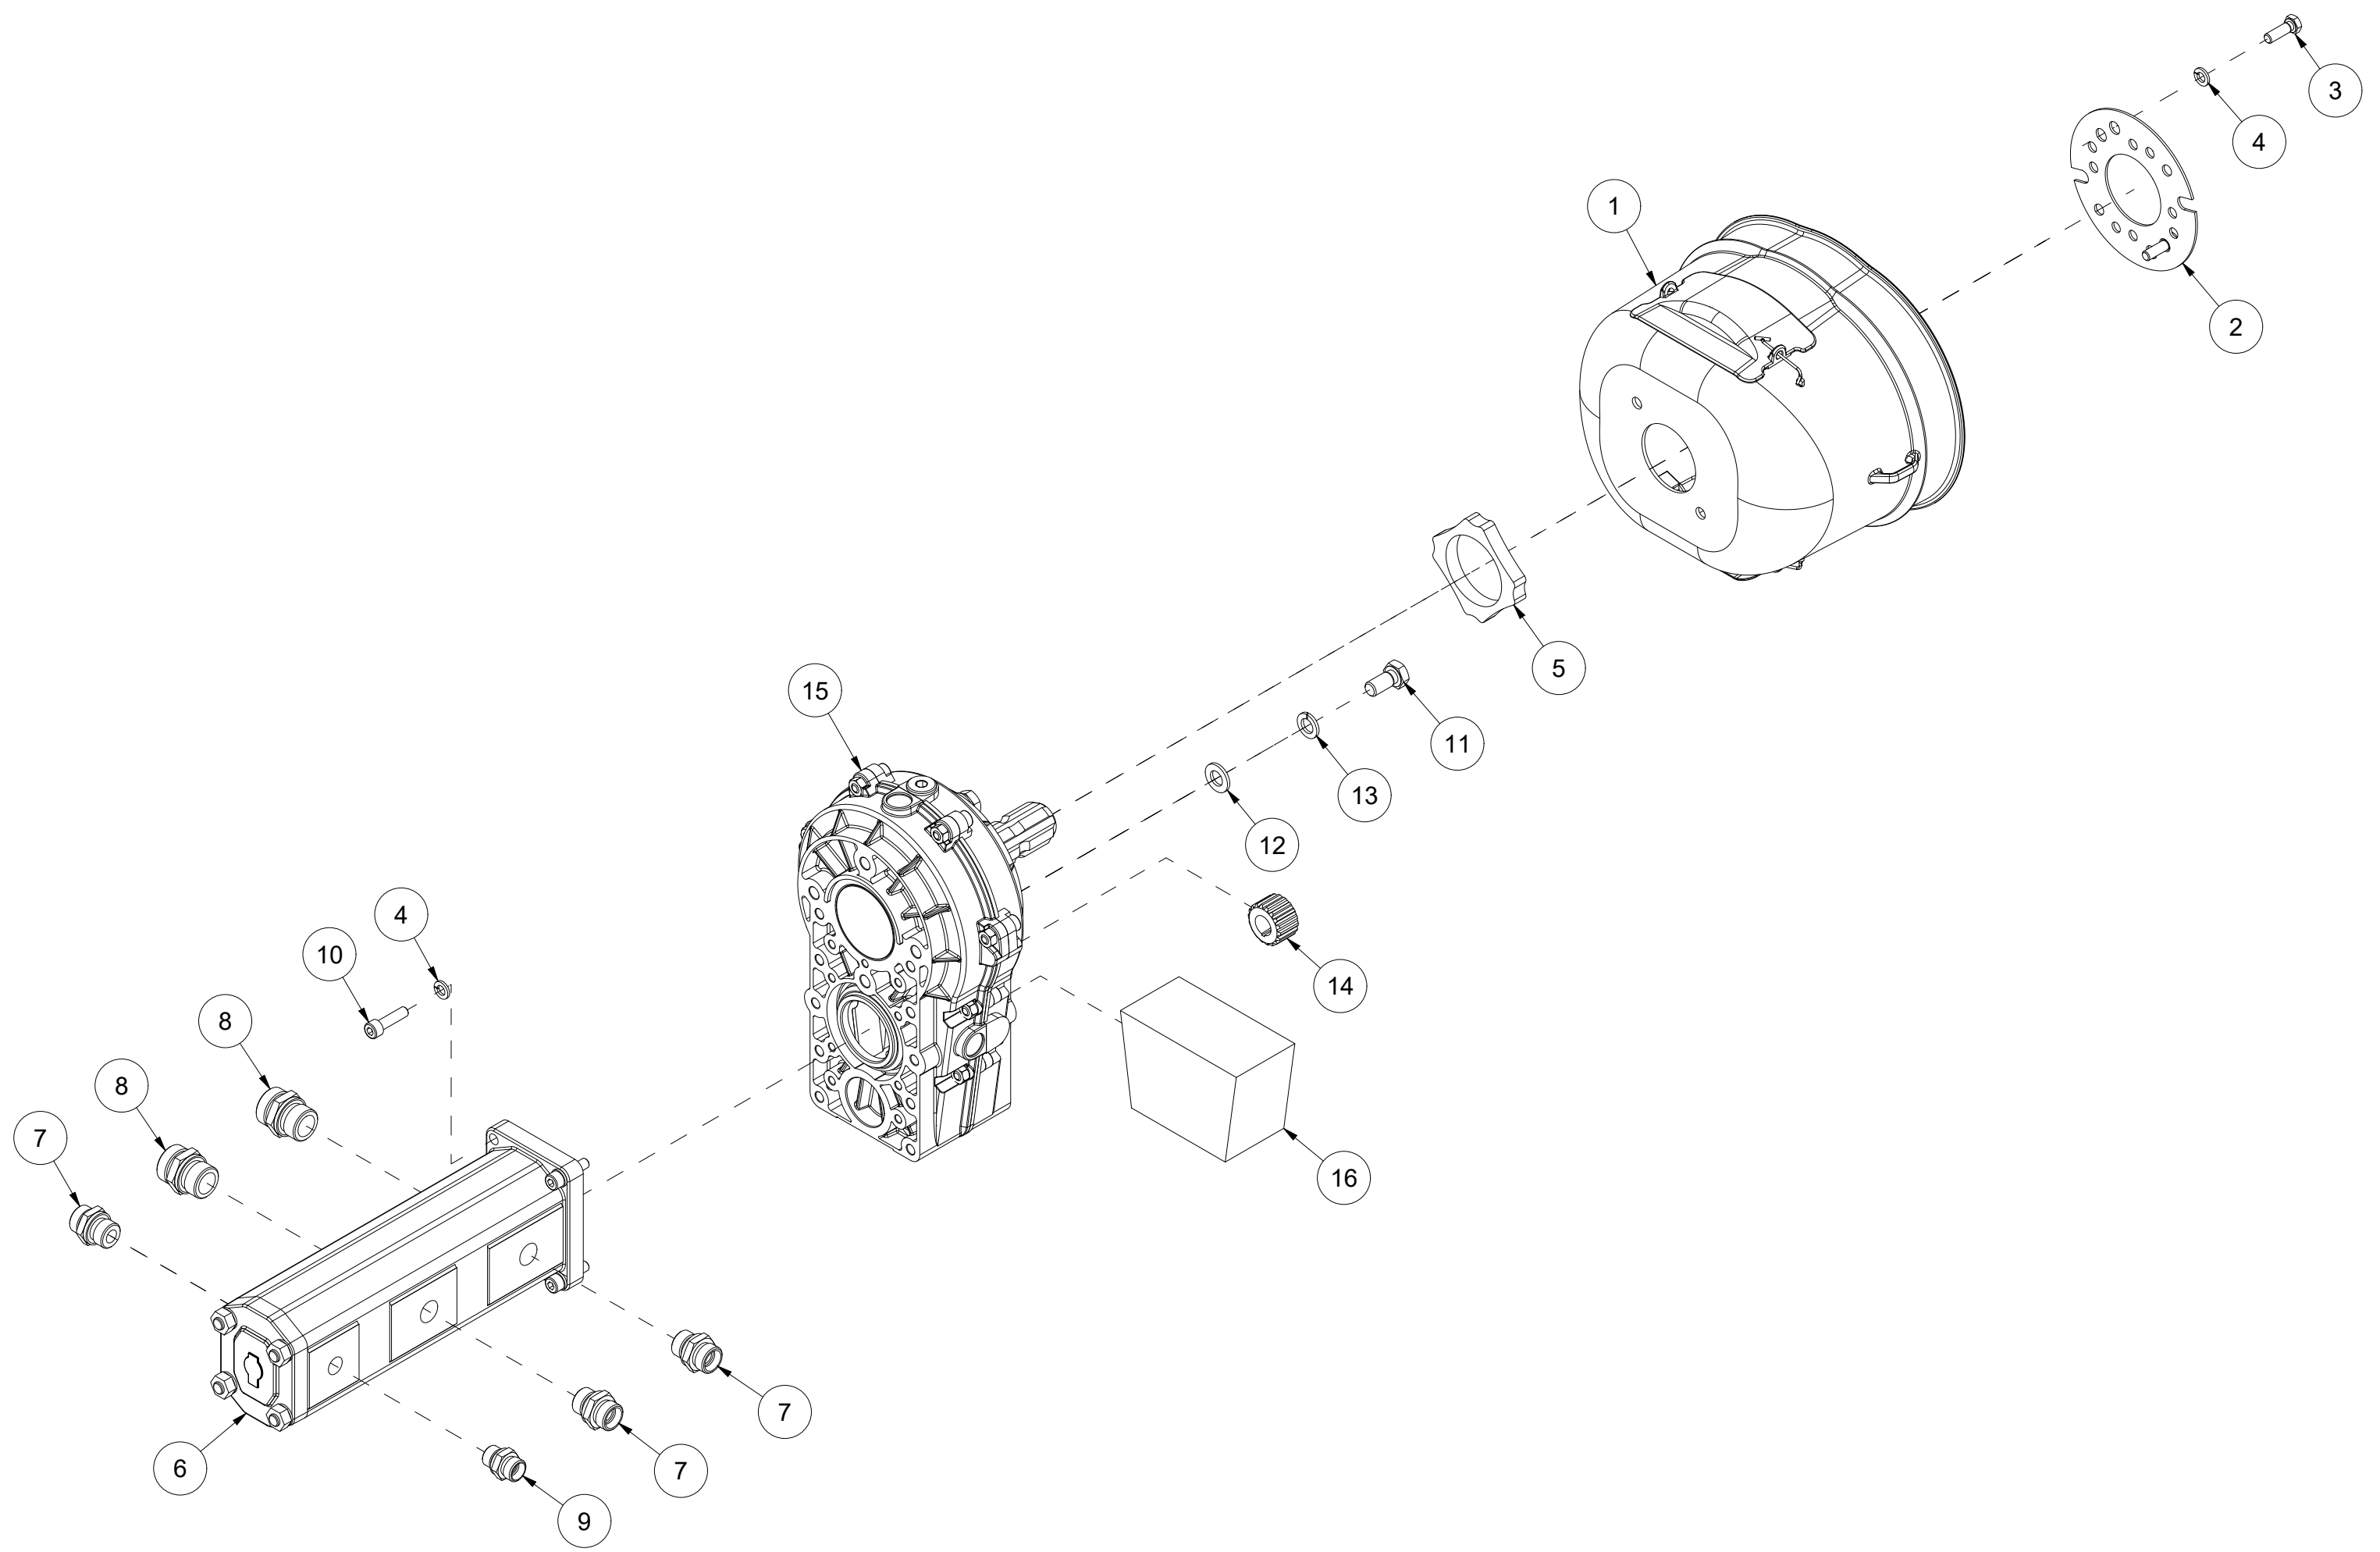

Pos	Ant	Artikkelnr	Beskrivelse
1	1	41311080	Opplagringr deksel
2	2	2344330	Låseskrue M10x25 EIZn 8.8 DIN 603
3	5	2531060	Underlagsskive M10 EIZn DIN 125
4	5	2483610	Lockingmutter M10 EIZn DIN 985
5	2	2245069	Endeplugg Ø35 innv
6	14	2531047	Underlagsskive M8 EIZn DIN 125
7	7	2483609	Lockingmutter M8 EIZn DIN 985
8	1	41331007	Deksel 1
9	4	23311032	Plastforing Ø39/48x15
10	1	2533060	Karosseriskive M10 EIZn DIN 9021
11	1	2935088	Klebemerke 90x48 Klemfare hånd
12	1	41331006	Deksel 2
13	1	2245062	Håndtak, plast
14	2	2915112	Gassfjær L265 SL80 400N Kule M8 - Gaffel Ø8
15	1	41331010	Deksel 3
16	1	41311112	Kleplate
17	3	41311086	Gardin 200x525
18	1	2935172	Vedmaskin saml. 95x290mm400RPM
19	9	2451196	Sekskantskrue med flens M6x10 EIZn 8.8 DIN 6921
20	2	2915150	Bolt til gaffelhode M8
21	1	41331035	Deksel 4
22	4	2225109	Gummiplugg ø 20,0mm H-12mm
23	4	2483607	Lockingmutter M5 EIZn DIN 985
24	4	2531029	Underlagsskive M5 EIZn DIN 125
25	4	2477169	Unbrako sylinderskrue M5x20 EIZn DIN 912
26	5	2422244	Sekskantskrue M8x20 EIZn 8.8 DIN 933
27	1	41211082	Stopper
28	1	2422299	Sekskantskrue M10x30 EIZn 8.8 DIN 933
29	1	41331008	Stag sikkerhetsbryter
30	2	2422200	Sekskantskrue M6x16 EIZn 8.8 DIN 933
31	4	2531039	Underlagsskive M6 EIZn DIN 125
32	2	2483608	Lockingmutter M6 EIZn DIN 985
33	1	2344331	Låseskrue M10x30 EIZn 8.8 DIN 603
34	1	2531069	Underlagsskive M12 EIZn DIN 125

012 Girboks VM410