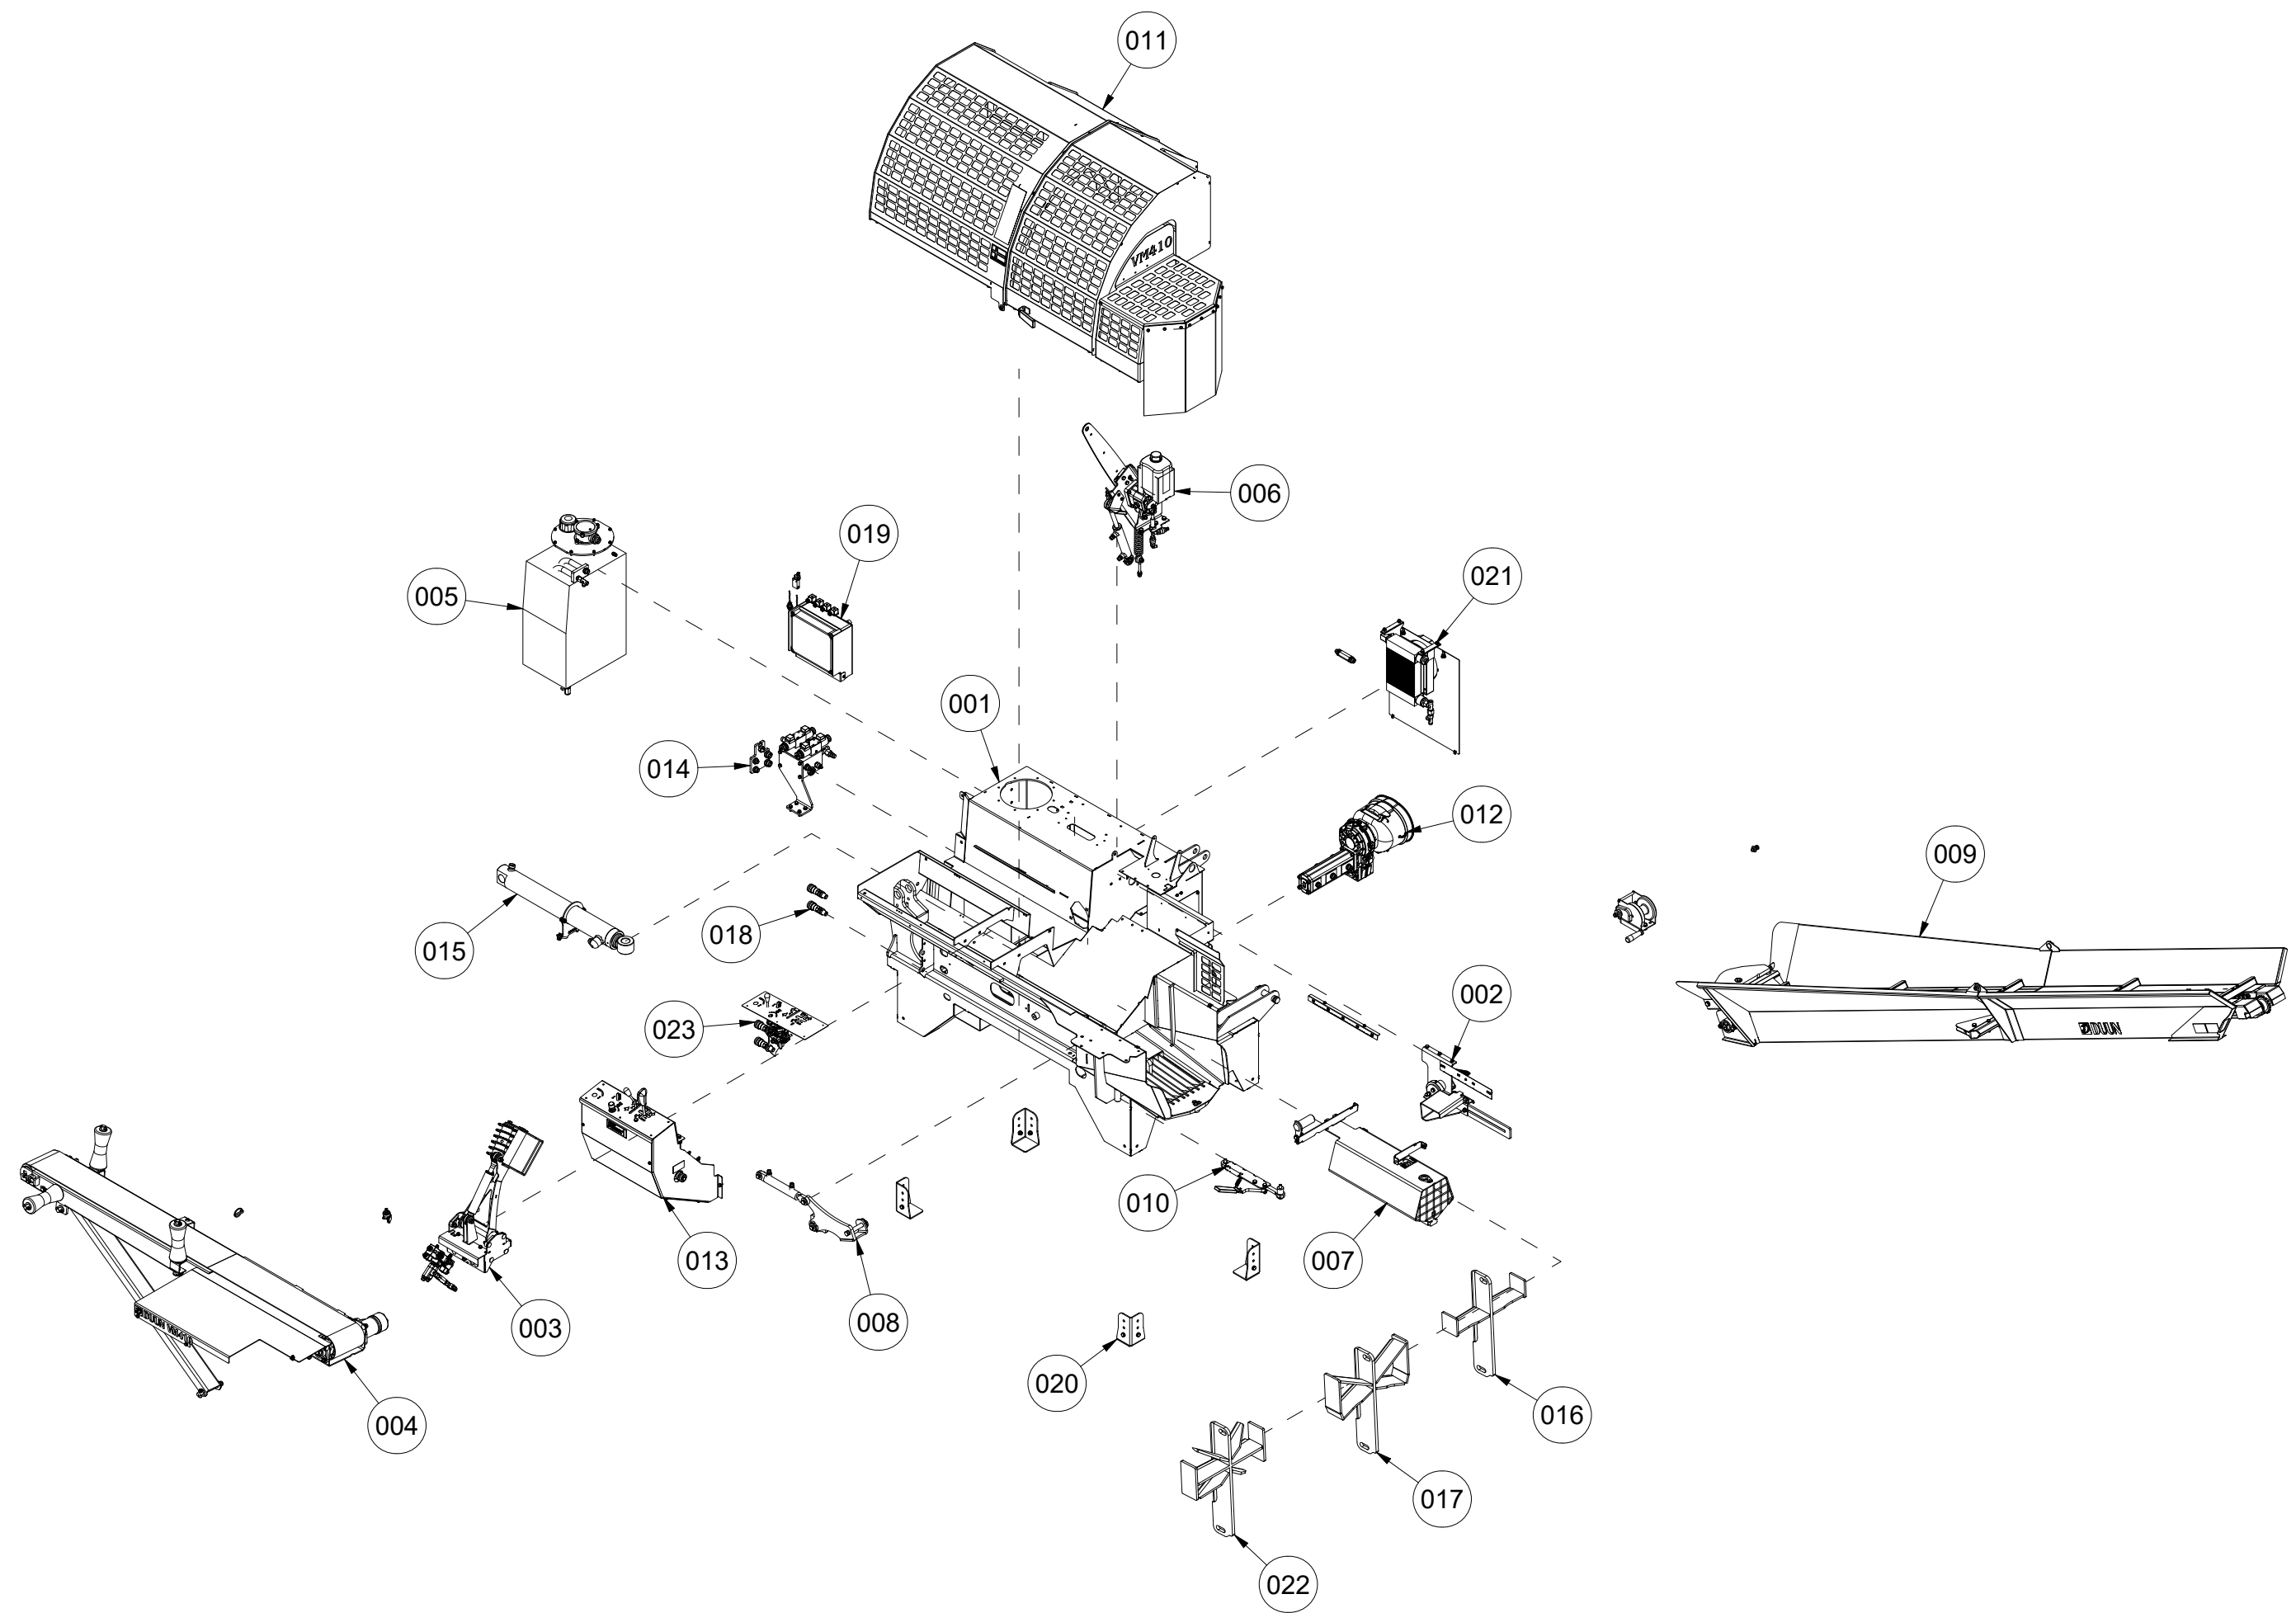

# VM410

# 001 Maskinstativ VM410

Pos	Ant	Artikkelnr	Beskrivelse
1	1	41331036	Maskinstativ VM410 v2
2	1	41311105	Deksel side
3	12	2451196	Sekskantskrue med flens M6x10 EIZn 8.8 DIN 6921
4	1	2935131	Klebemerke 132x72 400 omdr.
5	2	2551730	Trekkarmsbolt kat. 2 Ø28x95
6	2	2556142	Orepinne Ø10x40
7	1	41311202	Brakett sikkerhetsbryter
8	2	2451197	Sekskantskrue med flens M6x12 EIZn 8.8 DIN6921
9	1	41311121	Trakt
10	1	41311181	Deksel
11	2	2477135	Unbrako sylinderskrue M4x16 EIZn DIN 912