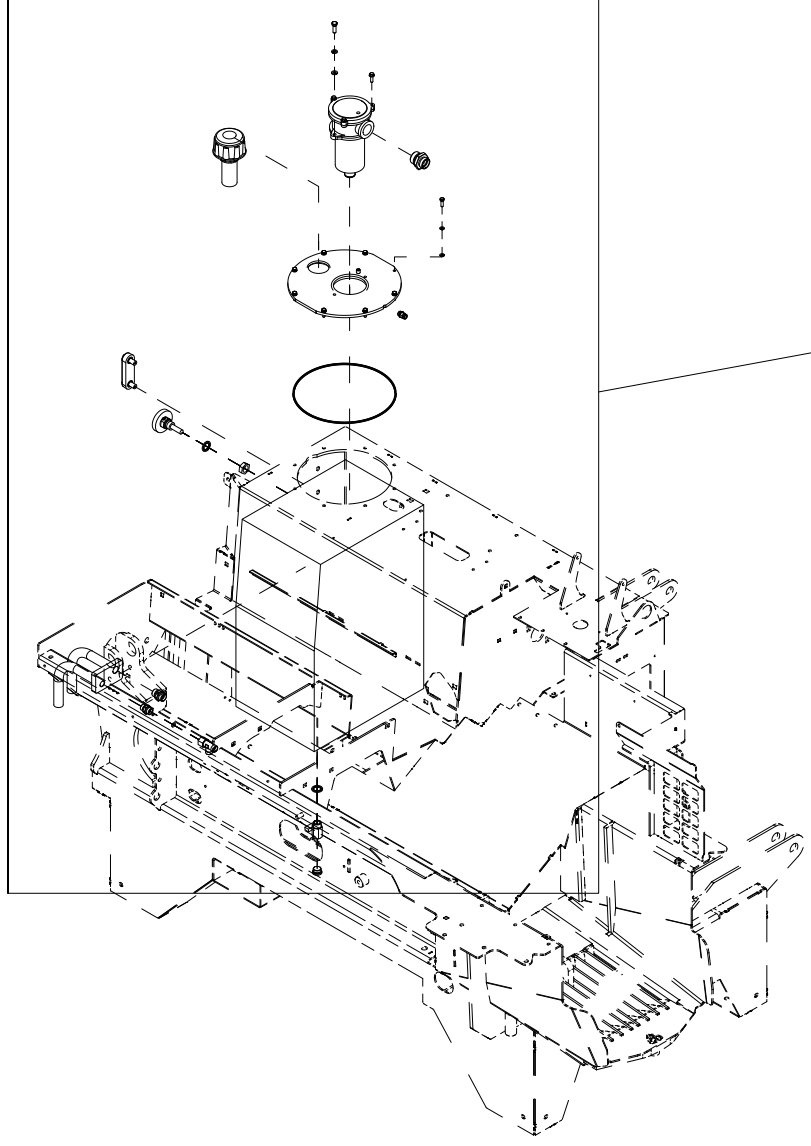

Pos	Ant	Artikkelnr	Beskrivelse
1	1	41311031	Brakett
2	1	41311045	Drivhjul
3	1	2955513	Hydraulikkmotor 315 ccm
4	1	2954169	Flenslager UCFL 205 25mm
5	2	41111067	Foring
6	4	2344332	Låseskrue M10x35 EIZn 8.8 DIN 603
7	4	2531060	Underlagsskive M10 EIZn DIN 125
8	7	2483610	Lockingmutter M10 EIZn DIN 985
9	4	2483611	Lockingmutter M12 EIZn DIN 985
10	11	2531069	Underlagsskive M12 EIZn DIN 125
11	1	2422299	Sekskantskrue M10x30 EIZn 8.8 DIN 933
12	5	2344330	Låseskrue M10x25 EIZn 8.8 DIN 603
13	1	41311211	Innmaterbord
14	1	41311044	Kanal
15	1	41311082	Aksel
16	3	2245031	Støtterull Ø60/84xL200
17	10	2531086	Underlagsskive M20 EIZn DIN 125
18	5	2477248	Unbrako sylinderskrue M8x30 EIZn DIN 912
19	5	2483609	Lockingmutter M8 EIZn DIN 985
20	1	2526323	Toppstagbolt kat. 1 Ø19x121
21	1	2475299	Unbrako sylinderskrue M10x30 A4 DIN 912
22	2	41151031	Lagerskive
23	2	2533060	Karosseriskive M10 EIZn DIN 9021
24	2	41201088	Rullholder
25	3	2556142	Orepinne Ø10x40
26	1	2222118	Bånd Grip Top B190 L4322
27	3	2531047	Underlagsskive M8 EIZn DIN 125
28	3	2534047	Fjærskive M8 EIZn DIN 127
29	3	2422240	Sekskantskrue M8x16 EIZn 8.8 DIN 933
30	2	2957861	Hydraulikkpakning 1/2"
31	2	2957765	Ansatsnippel BSP 1/2" - 1/2"
32	1	2954326	Rull med lager Ø76x200
33	4	2534069	Fjærskive M12 EIZn DIN 127
34	4	2422344	Sekskantskrue M12x20 EIZn 8.8 DIN 933
35	1	41321142	Brakett
36	1	41321143	Brakett Høyre
37	2	2425360	Sekskantskrue M12x65 EIZn 8.8 DIN 933
38	2	2481611	Sekskantmutter M12 EIZn DIN 934
39	1	41331022	Maskinbord
40	1	2935190	Klebemerke VM410

005 Hydrauliktank VM410